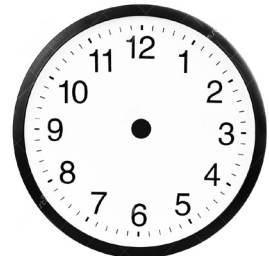

La hora en punto

Dibuja las manillas de cada reloj según la hora señalada.

1.

5:00

2.

3:00

3.

7:00

4.

10:00

5.

2:00

6.

9:00

7.

11:00

8.

6:00

9.

1:00

10.

4:00

11.

8:00