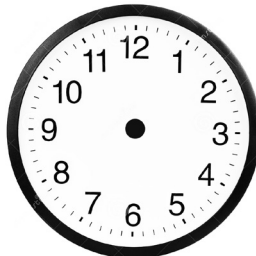

La hora en punto

Dibuja las manillas de cada reloj según la hora señalada.

1.

5:00

2.

3:00

3.

7:00

4.

10:00

5.

2:00

6.

9:00

7.

11:00

8.

6:00

9.

1:00

10.

4:00

11.

8:00