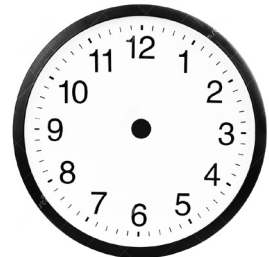

La hora en punto

Dibuja las manillas de cada reloj según la hora señalada.

1.

5:00

2.

3:00

3.

7:00

4.

10:00

5.

2:00

6.

9:00

7.

11:00

8.

6:00

9.

1:00

10.

4:00

11.

8:00