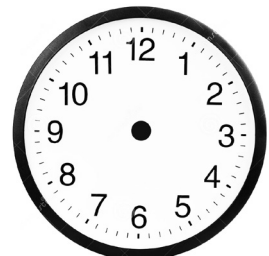

La hora en punto

Dibuja las manillas de cada reloj según la hora señalada.

1.

5:00

2.

3:00

3.

7:00

4.

10:00

5.

2:00

6.

9:00

7.

11:00

8.

6:00

9.

1:00

10.

4:00

11.

8:00

12.

12:00