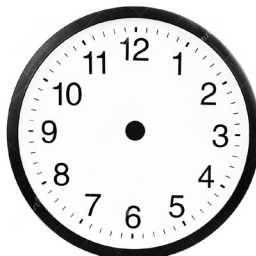

La hora en punto

Dibuja las manillas de cada reloj según la hora señalada.

1.

5:00

2.

3:00

3.

7:00

4.

10:00

5.

2:00

6.

9:00

7.

11:00

8.

6:00

9.

1:00

10.

4:00

11.

8:00